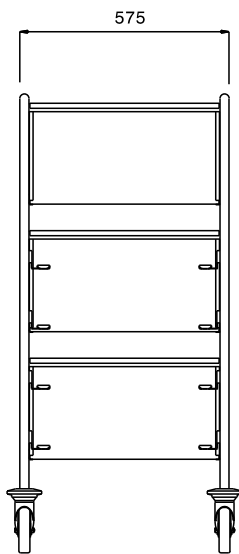

#### Product Nr. \_\_\_\_\_

Afruimwagen met 4 paar geleiders voor korven 500x500 mm en 3 schuin geplaatste afzetschappen 500x300x330 mm voor stapels borden, schotels, en dergelijke.

Roestvrijstalen buisframe Ø25 mm met gelaste roestvrijstalen geleiders met 165 mm onderlinge afstand. De geleiders in L-uitvoering met anti doorschuifnokken. Roestvrijstalen afzetschappen, bodem en achterwand uit één plaat gezet. Verticale duwbeugels, geïntegreerd in het frame. 4 zwenkwielen Ø 125 mm, 2 met rem. 4 rubber stootringen.

### Uitvoering

- Frame van roestvrijstalen buis 25 mm, volledig gelast.
- Uitgevoerd met L-vormige geleiders.
- Afzetschappen met naadloze bodem en achterwand met omgezette randen, gelast aan het frame.
- Geschikt voor 4 afwaskorven van 500x500 mm.
- Een zijde is uitgevoerd met drie schuin geplaatste schappen voor plaatsing van gestapelde borden.
- Vier zwenkwielen Ø125 mm, waarvan 2 met rem, voorzien van kunststof bumpers.

### Constructie

- Volledig van roestvrijstaal 1.4301 (AISI304).

Goedkeuring \_\_\_\_\_

Front aanzicht

Zij aanzicht

Boven aanzicht

### Algemene gegevens

Externe afmetingen, lengte	
361296 (MDNT4B3S)	645 mm
Externe afmetingen, breedte	940 mm
Externe afmetingen, hoogte	1260 mm
Wiel materiaal	Verzinkt
Wiel diameter	Ø 125
Gewicht, netto	22 kg