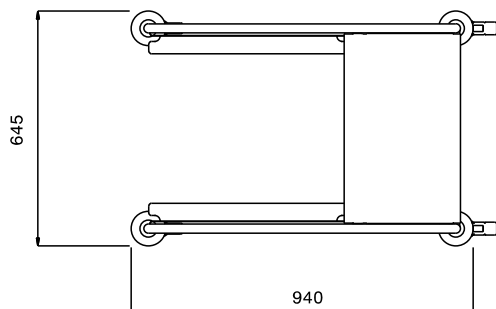

#### Product Nr. \_\_\_\_\_

Afruimwagen met 4 paar geleiders voor korven 500x500 mm en 3 schuin geplaatste afzetschappen 500x300x330 mm voor stapels borden, schotels, en dergelijke.

Roestvrijstalen buisframe Ø25 mm met gelaste roestvrijstalen geleiders met 165 mm onderlinge afstand. De geleiders in L-uitvoering met anti doorschuifnokken. Roestvrijstalen afzetschappen, bodem en achterwand uit één plaat gezet. Verticale duwbeugels, geïntegreerd in het frame. 4 zwenkwielen Ø 125 mm, 2 met rem. 4 rubber stootringen.

### Uitvoering

- Frame van roestvrijstalen buis 25 mm, volledig gelast.
- Uitgevoerd met L-vormige geleiders.
- Afzetschappen met naadloze bodem en achterwand met omgezette randen, gelast aan het frame.
- Geschikt voor 4 afwaskorven van 500x500 mm.
- Een zijde is uitgevoerd met drie schuin geplaatste schappen voor plaatsing van gestapelde borden.
- Vier zwenkwielen Ø125 mm, waarvan 2 met rem, voorzien van kunststof bumpers.

### Constructie

- Volledig van roestvrijstaal 1.4301 (AISI304).

Goedkeuring \_\_\_\_\_

Front aanzicht

Zij aanzicht

Boven aanzicht

### Algemene gegevens

Externe afmetingen, lengte	
361296 (MDNT4B3S)	645 mm
Externe afmetingen, breedte	940 mm
Externe afmetingen, hoogte	1260 mm
Wiel materiaal	Verzinkt
Wiel diameter	Ø 125
Gewicht, netto	22 kg